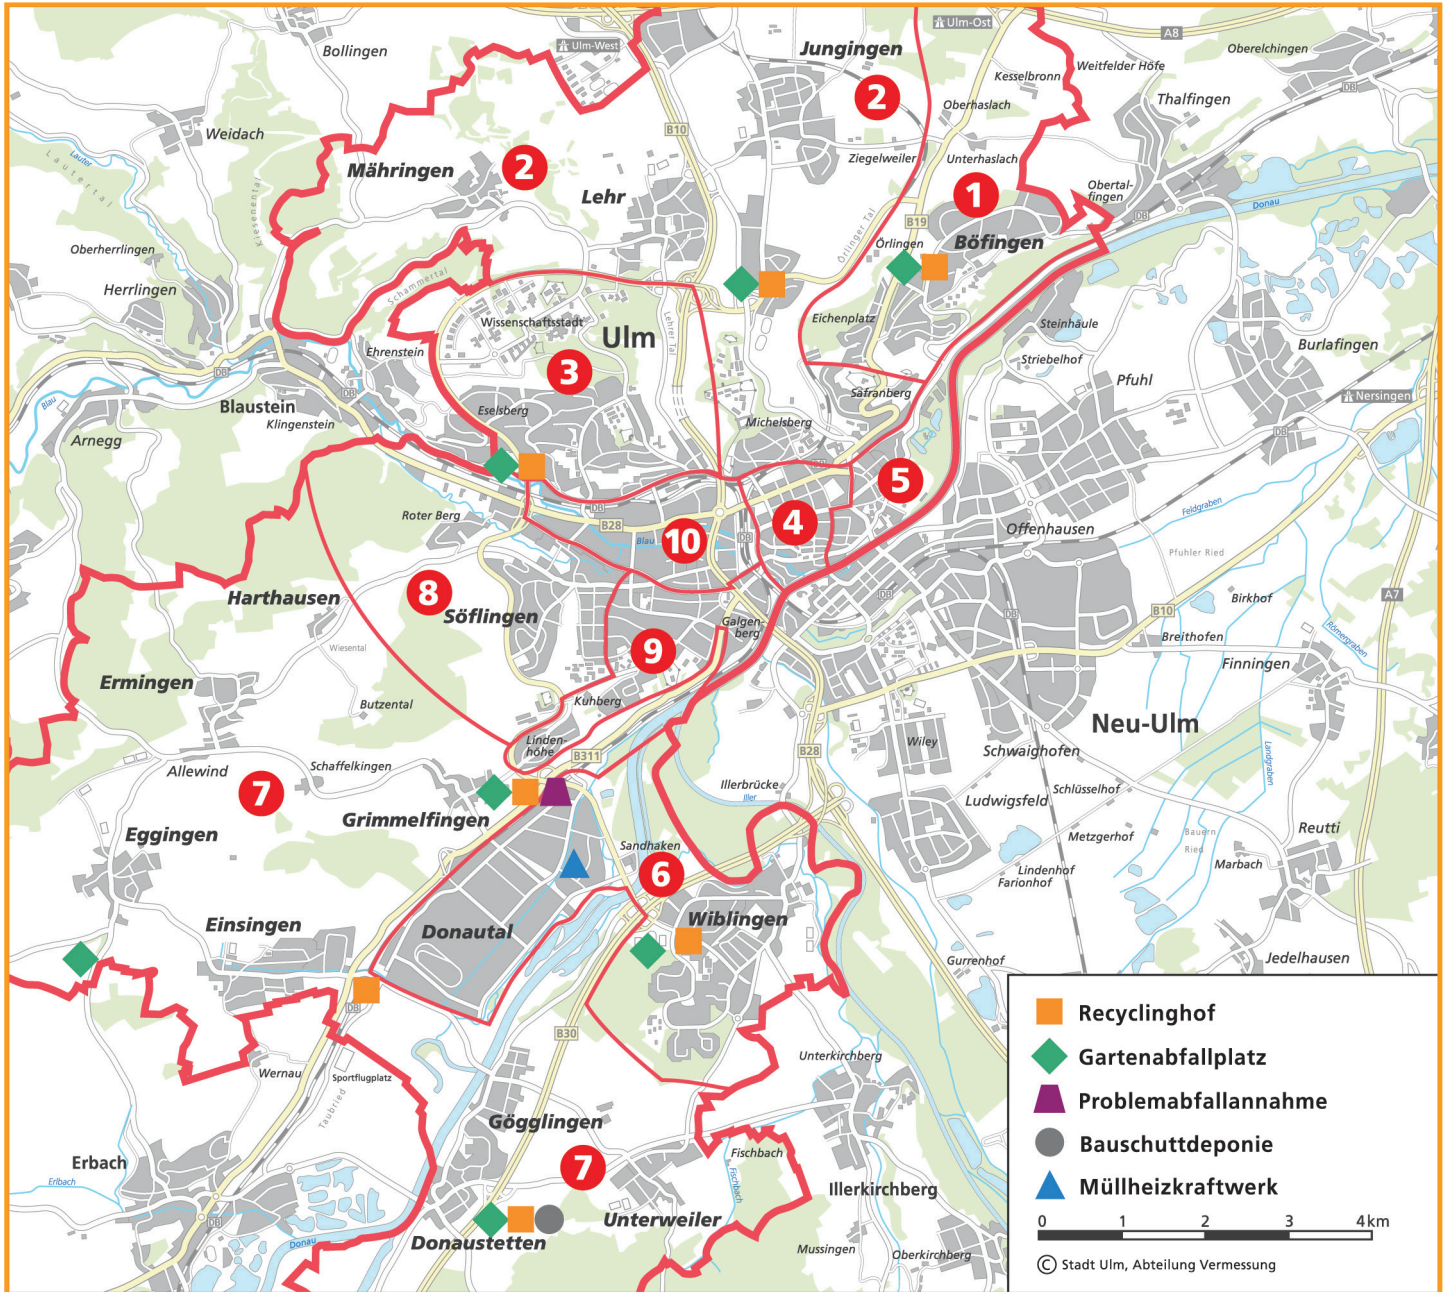

Abfuhrbezirkskarte und abfallrelevante Standorte in Ulm

Öffnungszeiten

	Montag	Dienstag, Donnerstag	Mittwoch	Freitag	Samstag
Böfingen (Böfinger Steige 41)	14:00 - 18:00	14:00 - 18:00	14:00 - 18:00	14:00 - 18:00	09:00 - 18:00
Donaustetten (östlich B 30, bei Bauschuttdeponie)	16:00 - 18:00	16:00 - 18:00	-	16:00 - 18:00	10:00 - 17:00
Eggingen (Ristberg 3, ehem. Deponie)	16:00 - 18:00	16:00 - 18:00	-	16:00 - 18:00	10:00 - 17:00
Einsingen (am Bahnhof Einsingen)	16:00 - 18:00	16:00 - 18:00	-	16:00 - 18:00	10:00 - 17:00
Eselsberg (In der Wanne 90)	14:00 - 18:00	14:00 - 18:00	14:00 - 18:00	14:00 - 18:00	09:00 - 18:00
Grimmelfingen (Kuhbergring 1)	09:00 - 18:00	09:00 - 18:00	13:00 - 18:00	09:00 - 18:00	09:00 - 18:00
Jungingen (Albstraße 102)	16:00 - 18:00	16:00 - 18:00	-	16:00 - 18:00	10:00 - 17:00
Wiblingen (Wiblinger Ring 139)	16:00 - 18:00	16:00 - 18:00	-	16:00 - 18:00	10:00 - 17:00
Wiblingen (Wiblinger Ring 14)	16:00 - 18:00	16:00 - 18:00	-	16:00 - 18:00	10:00 - 17:00
Bauschuttdeponie (östlich B 30, bei Recyclinghof)	-	-	-	07:00 - 12:00	-
Müllheizkraftwerk (Siemensstraße 1)	07:00 - 16:30	07:00 - 16:30	07:00 - 16:30	07:00 - 16:30	-